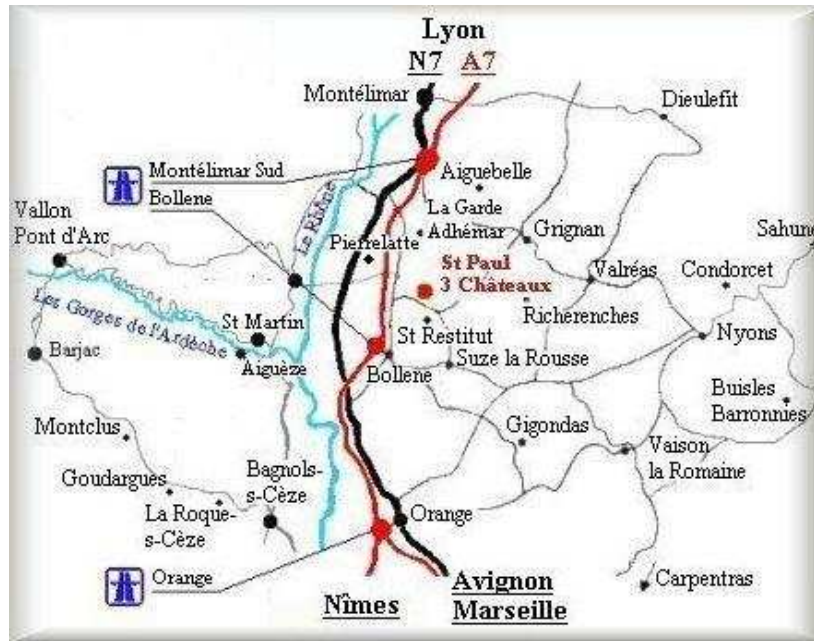

Les Rouvières : Pour nous rejoindre

Venant du Nord sortie **Montélimar Sud** 25Km ou **Bollène** 8Km

A l'entrée de St Paul 3 Châteaux suivre les indications Villa Augusta, passer devant la Villa Augusta en prenant la rue du Serre blanc direction Maison de retraite, ensuite 1^{er} rond point Direction Bollène Parc au chêne chemin du Serre Blanc passez devant le tri sélectif 3 conteneurs A partir du panneau de fin d'agglomération parcourir 900 mètres, prendre le chemin à gauche. avec panneau ci-dessous.

Coordonnées GPS Latitude : **44,32998** Longitude : **4,75481**