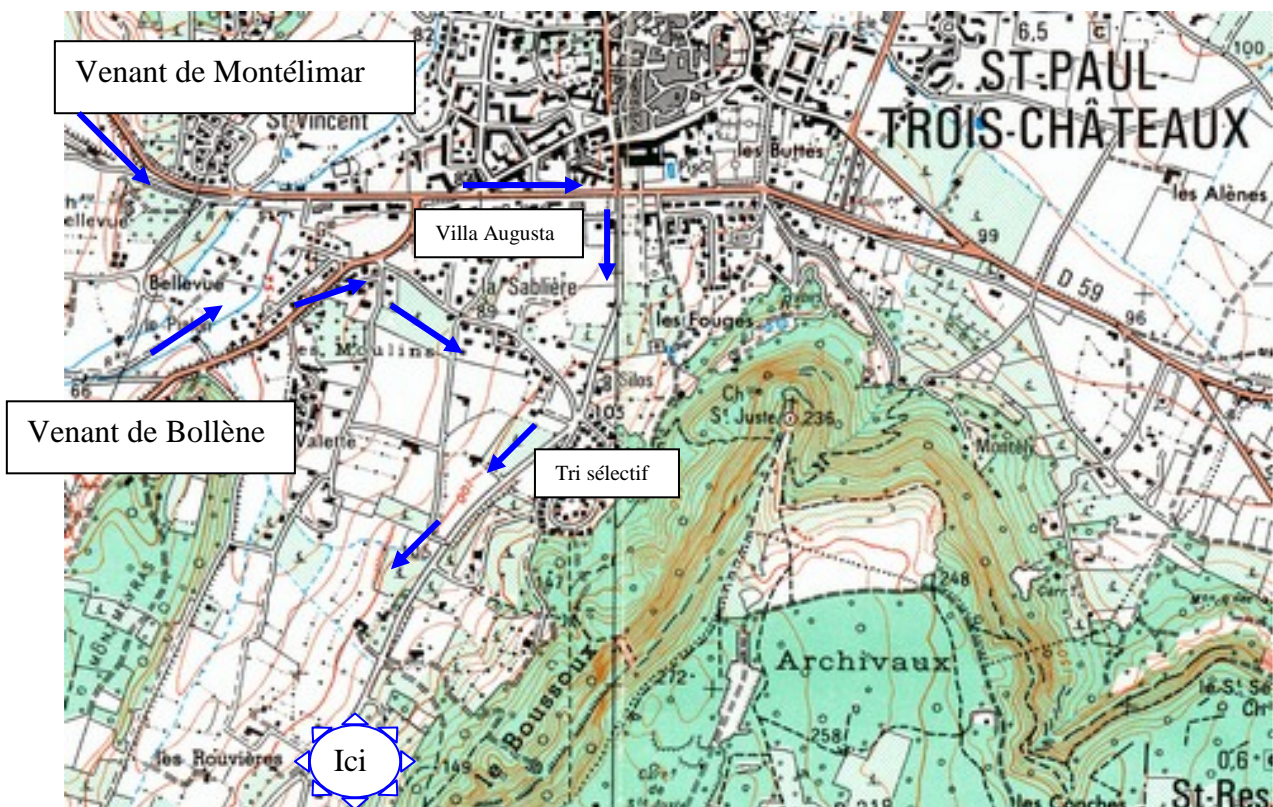

Les Rouvières : Pour nous rejoindre

Venant du Nord sortie **Montélimar Sud** 25Km ou **Bollène** 8Km

A l'entrée de St Paul 3 Châteaux suivre les indications Villa Augusta, passer devant la Villa Augusta en prenant la rue du Serre blanc direction Maison de retraite, ensuite 1^{er} rond point Direction Bollène Parc au chêne chemin du Serre Blanc passez devant le tri sélectif 3 conteneurs A partir du panneau de fin d'agglomération parcourir 900 mètres, prendre le chemin à gauche. avec panneau ci-dessous.

Coordonnées GPS Latitude : **44,32998** Longitude : **4,75481**